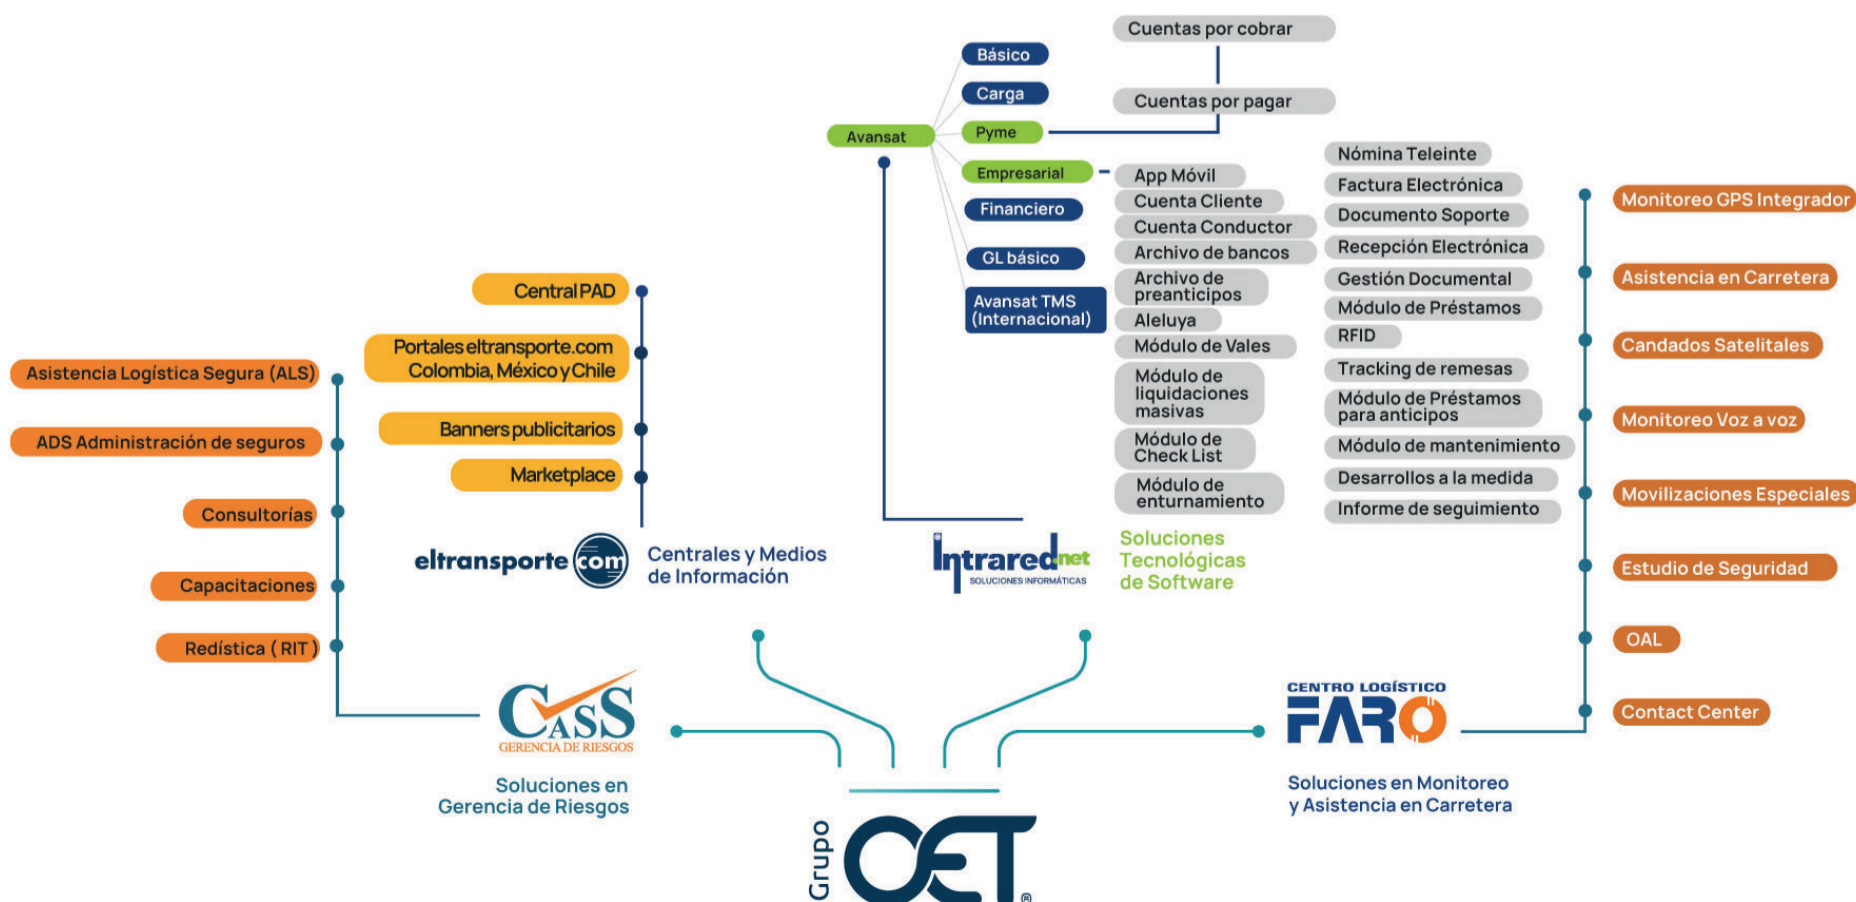

- Buscar mejores prácticas en la operación logística
- Brindamos conocimiento de la forma de gestionar sus riesgos y la forma segura de ejecutar sus actividades
- Acceso a plataforma tecnológica para el control de los sistemas integrados y gestión

# ¿Quiénes Somos?

Somos un grupo empresarial que apoya al sector transportador, Logístico y Asegurador desde sus cuatro líneas de servicio (CasS CL Faro, Intrared, eltransporte.com) brindando a las compañías colombianas y de latinoamérica herramientas integrales de consultoría en gestión de riesgos, software, apoyo logístico, torre de control, centrales y medios de información.

## • Nuestra misión

La misión de GRUPO OET es impulsar el crecimiento del sector logístico, de transporte y asegurador, con un portafolio integral de soluciones tecnológicas, integrales e innovadoras que contribuyan a la productividad de las compañías para que sean de clase mundial.

## Árbol de Productos