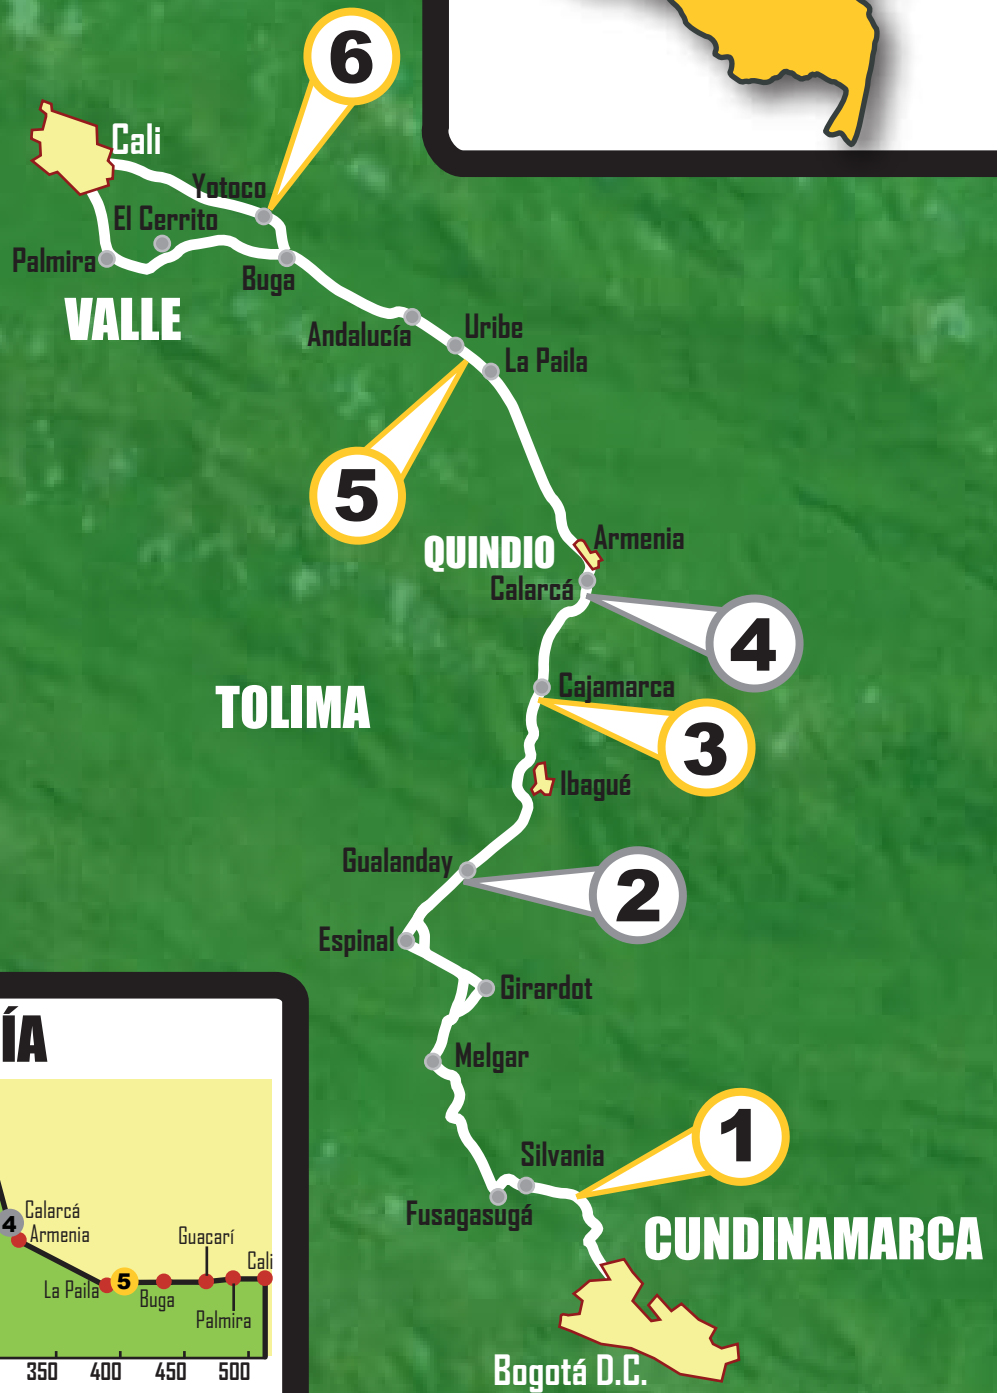

BOGOTÁ - CALI

PUNTOS DE CONTROL

- 1 Granada
- 2 Gualanday
- 3 Cajamarca
- 4 La Mía - Calarcá
- 5 La Uribe
- 6 Yotoco

ALTIMETRÍA